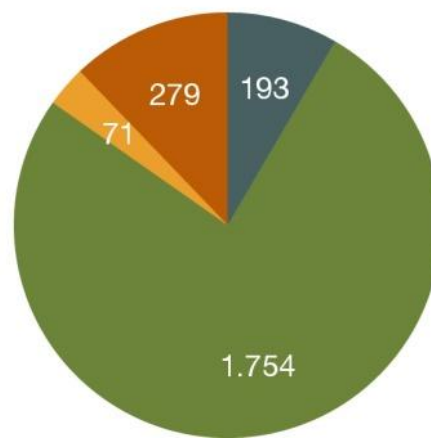

Auszubildende differenziert nach Arbeitsort und Wohnort; Überschrift = Arbeitsort. Stand 30.9.2014

	AK Göttingen	LK Northeim	AK Osterode am Harz
AK Göttingen	3.649	193	67
LK Northeim	532	1.754	50
AK Osterode am Harz	110	71	1.092
übrige	877	279	175

Quelle: Beschäftigtenstatistik der BA; Auswertung der BA für Bildungsbericht; eigene Berechnungen und Darstellung

● Göttingen ● Northeim ● Osterode ● übrige ● Göttingen ● Northeim ● Osterode ● übrige
AK Göttingen **LK Northeim**