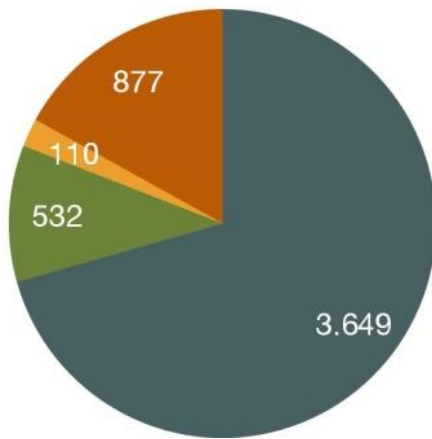

Auszubildende differenziert nach Arbeitsort und Wohnort; Überschrift = Arbeitsort. Stand 30.9.2014

	AK Göttingen	LK Northeim	AK Osterode am Harz
AK Göttingen	3.649	193	67
LK Northeim	532	1.754	50
AK Osterode am Harz	110	71	1.092
übrige	877	279	175

Quelle: Beschäftigtenstatistik der BA; Auswertung der BA für Bildungsbericht; eigene Berechnungen und Darstellung

● Göttingen ● Northeim ● Osterode ● übrige ● Göttingen ● Northeim ● Osterode ● übrige
AK Göttingen **LK Northeim**